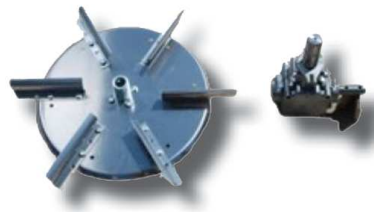

VIMAR EQUIPOS

AGM

ABONADORA DE UN DISCO

www.vimarequipos.com

CE

EQUIPAMIENTO DE SERIE

- Tolva plástica o galvanizada
- Chasis pintado al horno con imprimación anticorrosiva
- Capacidad de la tolva 500 L
- Altura máxima 1400 mm
- Ancho 1250 mm
- Peso 68 Kg
- Ancho de trabajo de 6 a 14 metros

Grupo de distribución

EQUIPAMIENTO OPCIONAL

Apertura hidráulica